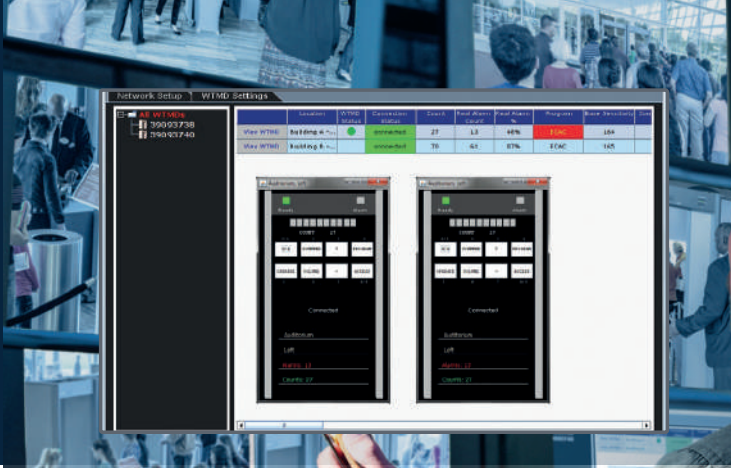

GARRETT "IC" MODÜLÜ GÜVENLİĞİNİZE VERİ GETİRİN STOK KODU : 1171600

Yönetin: Gruplar halindeki güvenlik kapılarının ayarlarını uzaktan ve aynı anda yönetin.

Gözlemleyin; Bir etkinlik sırasında ağ bilgisayarınızdan sorunları gözlemleyin ve teşhis edin. Endişeli bir telefon görüşmesi veya hayal kırıklığı yaratan bir gün sonu raporu beklemeyin.

Analiz Edin; Etkinliklerinizden gelen güvenlik noktası verilerini analiz edin ve yarınla ilgili bilinçli kararlar verin.

Tüm Garrett Paragon, PD 6500i ve Multi Zone kapı tipi güvenlik dedektörleri ile uyumludur.

Paragon, PD 6500i, Multi Zone, Garrett Guide, Super Scanner V, SuperWand, THD, Garrett Metal Detectors, iC Module ve garrett.com, Garrett Electronics, Inc.'in ticari markaları ve tescilli ticari markalarıdır.
PN 1542000.Q 7-25 EC-11382 © 2025 Garrett Electronics, Inc.