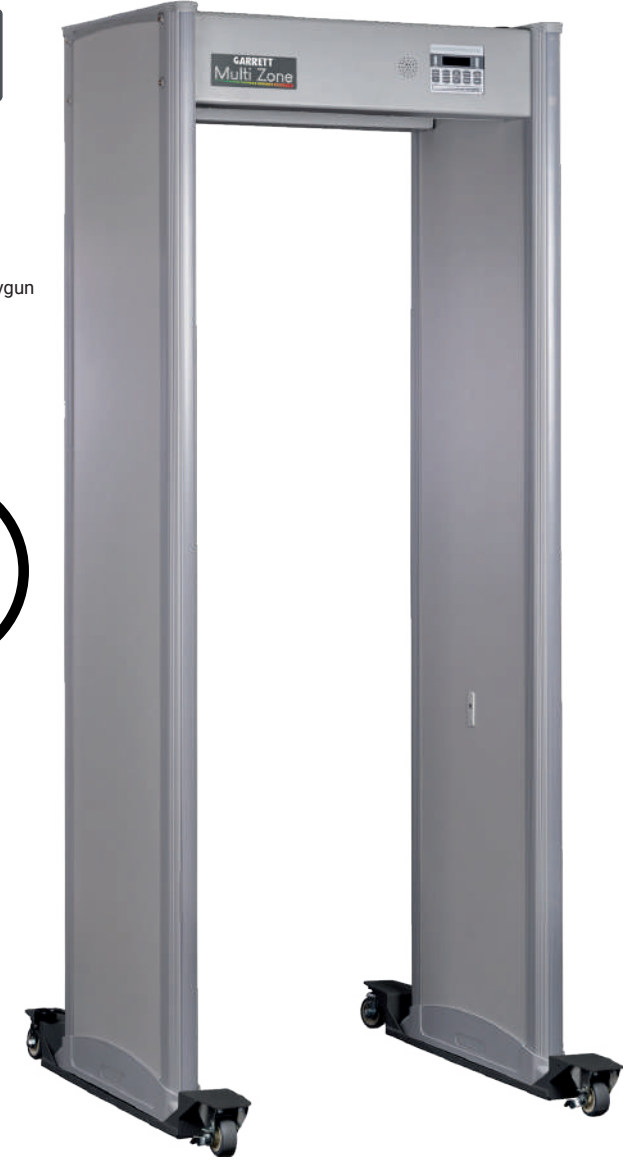

MULTI ZONE™

AMERİKAN KALİTESİ GLOBAL FİYAT

Stok Kodu: 1171010 Multi Zone Standard 30" International

Stok Kodu: 1171015 Multi Zone Aksesuar Kiti (ADA-Compliant 32.5")

Kit Paket içeriği: Super Scanner V, Taşıma Tekerlekleri ve 14 Ah Lityum Batarya

Uygun Fiyata Güvenlik ve Performans

Garrett Multizone Kapı tipi Dedektörü geliştirilmiş performansı ve özel program seçimleri ile farklı güvenlik gereksinim yerleri olan okul, devlet kurumları, toplu taşıma, eğlence merkanları, hayvanat bahçeleri, ve daha birçok uygulama alanlarında çözüm sağlayan dedektördür.

20-Bölge hassas konumlandırma

Multi Zone'un yirmi dikey bölgesi, bir veya daha fazla nesnenin konumunu aynı anda hassas bir şekilde belirler.

Gelişmiş özellikler, basit kontroller

Menü kaydırma çubuğu, ayar değerlerinin hızlı bir şekilde ayarlanmasını sağlar. Otomatik Kurulum işlevi, optimal frekansı seçmek için elektromanyetik ortamı tarar.

Giriş bölgesi ışıkları

Bölge konumunu giriş tarafından, çıkış tarafından veya her ikisinden hassas LED netliğiyle görüntüleyin.

Standart pil yedekleme

Multi Zone, güç kesintileri veya kazara fişin çekilmesi nedeniyle güvenliğin kesintiye uğramasını önlemek için 1.8Ahr acil durum pili ile birlikte gelir.

Bütçe dostu güvenlik

Garrett kalitesine giriş seviyesi bir fiyata sahip olun.

Engelli Ulaşımına Uygun
ADA Sertifikalı