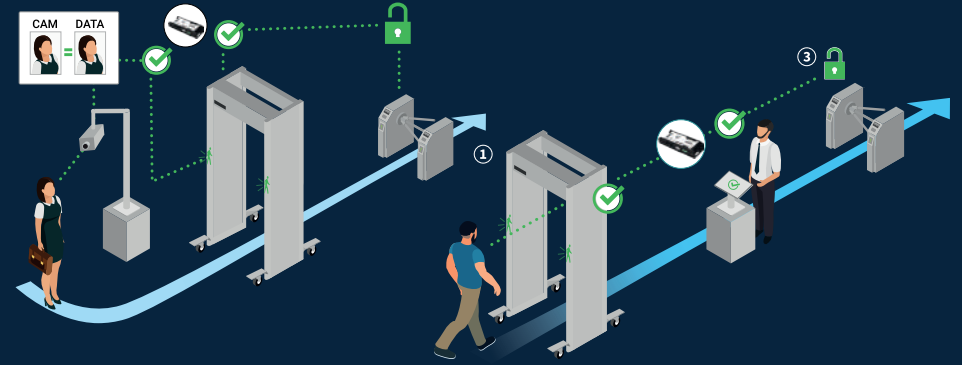

GARRETT "IC" MODÜLÜ GÜVENLİĞİNİZE VERİ GETİRİN STOK KODU : 1171600

Yönetin: Gruplar halindeki güvenlik kapılarının ayarlarını uzaktan ve aynı anda yönetin.

Gözlemleyin; Bir etkinlik sırasında ağ bilgisayarınızdan sorunları gözlemleyin ve teşhis edin. Endişeli bir telefon görüşmesi veya hayal kırıklığı yaratan bir gün sonu raporu beklemeyin.

Analiz Edin; Etkinliklerinizden gelen güvenlik noktası verilerini analiz edin ve yarınla ilgili bilinçli kararlar verin.

Tüm Garrett Paragon, PD 6500i ve Multi Zone kapı tipi güvenlik dedektörleri ile uyumludur.

Paragon, PD 6500i, Multi Zone, Garrett Guide, Super Scanner V, SuperWand, THD, Garrett Metal Detectors, iC Module ve garrett.com, Garrett Electronics, Inc.'in ticari markaları ve tescilli ticari markalarıdır.
PN 1542000.Q 7-25 EC-11382 © 2025 Garrett Electronics, Inc.